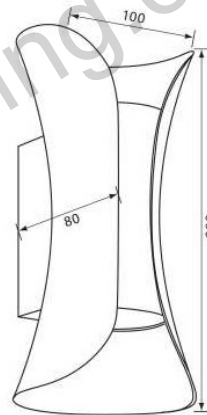

VIVALUX®

BOSTON LED CCT

BOSTON LED са ефектни влагозащитени фасадни аплици с атрактивен дизайн, които могат да се ползват и за интериорно осветление. Предлагат се с цвят на корпуса бял, черен и черен със злато и имат възможност за избор на цветна температура: 3000K, 4000K или 6400K.

Boston LED are spectacular waterproof facade sconces with attractive design, which can also be used for interior lighting. They are available in white, black and black with gold body colors and have a switch for selecting CCT: 3000K, 4000K or 6400K.

LED

3000K: 640LM
4000K: 660LM
6400K: 690LM

- 230V
- 50/60Hz
- IP 65
- 40 000 [h]
- SMD LEDs
- 60 [°]
- Ra ≥80
- UV RESIST
- -10÷45 [°C]
- RoHS
- CE

40 000h

IP 65

60°

SELECTABLE CCT

3000K 4000K 6400K

Артикул	Мощност	Цветна T°	Цвят на корпуса	Лумени	Код заявка
Article	Watt	K	Body color	Lm	Order code
BOSTON LED 10W WH CCT IP65	10	3000/4000/6400	WHITE	max 690	VV004824
BOSTON LED 10W BK CCT IP65	10	3000/4000/6400	BLACK	max 690	VV004825
BOSTON LED 10W BK/G CCT IP65	10	3000/4000/6400	BLACK/GOLD	max 690	VV004826

NEW
NEW
NEW